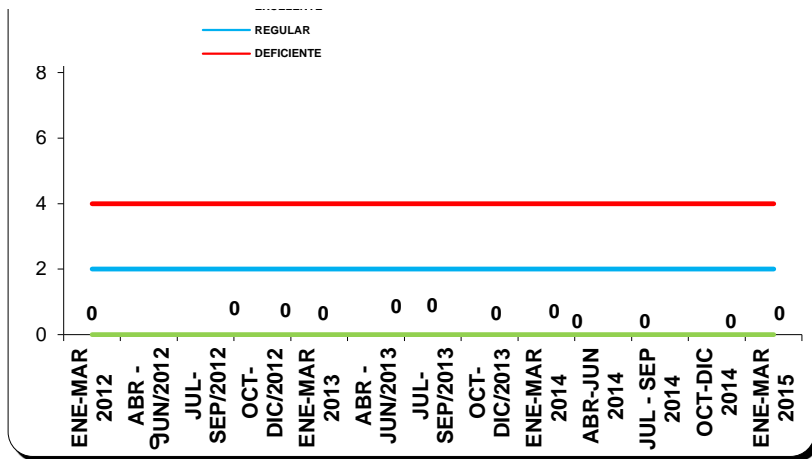

INDICES DE GESTION GESTION GERENCIAL

GESTION GERENCIAL

ANALISIS DE LOS INDICADORES:

INDICES DE GESTION GESTION GERENCIAL

NO CONFORMIDADES AUD EXTERNA CONTRALORIA-GERENCIA
EXCELENTE

% EFICIENCIA PLAN MEJORAMIENTO-GERENCIA
EXCELENTE

ANALISIS DE LOS INDICADORES: