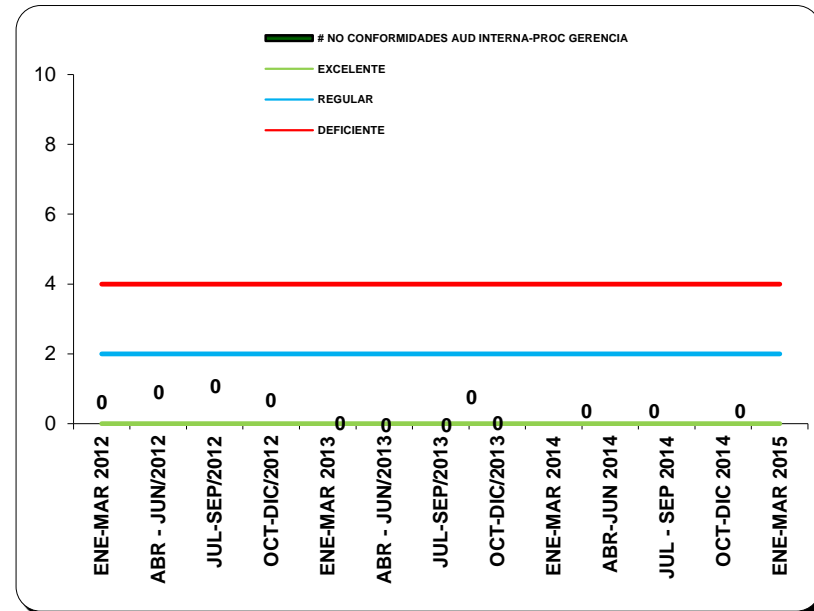

INDICES DE GESTION GESTION GERENCIAL

GESTION GERENCIAL

ANALISIS DE LOS INDICADORES:

INDICES DE GESTION GESTION GERENCIAL

NO CONFORMIDADES AUD EXTERNA CONTRALORIA-GERENCIA
EXCELENTE

% EFICIENCIA PLAN MEJORAMIENTO-GERENCIA
EXCELENTE

ANALISIS DE LOS INDICADORES: