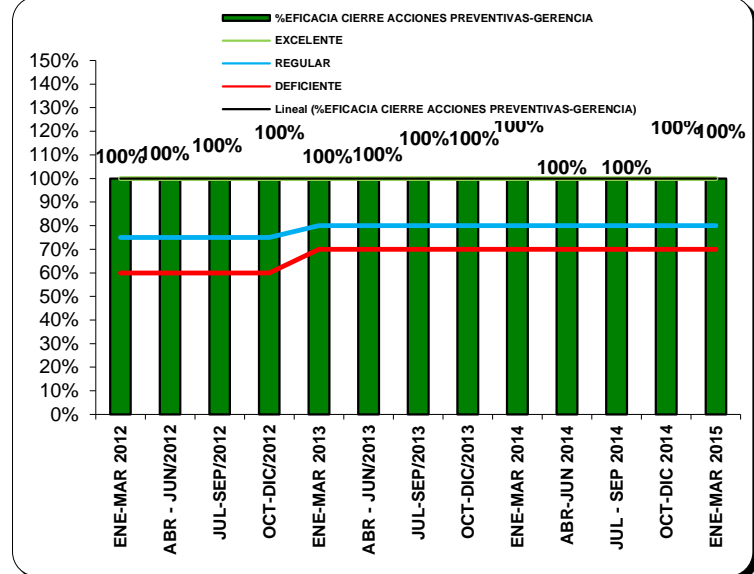

INDICES DE GESTION GESTION GERENCIAL

GESTION GERENCIAL

ANALISIS DE LOS INDICADORES:

INDICES DE GESTION GESTION GERENCIAL

NO CONFORMIDADES AUD EXTERNA CONTRALORIA-GERENCIA
EXCELENTE

% EFICIENCIA PLAN MEJORAMIENTO-GERENCIA
EXCELENTE

ANALISIS DE LOS INDICADORES: