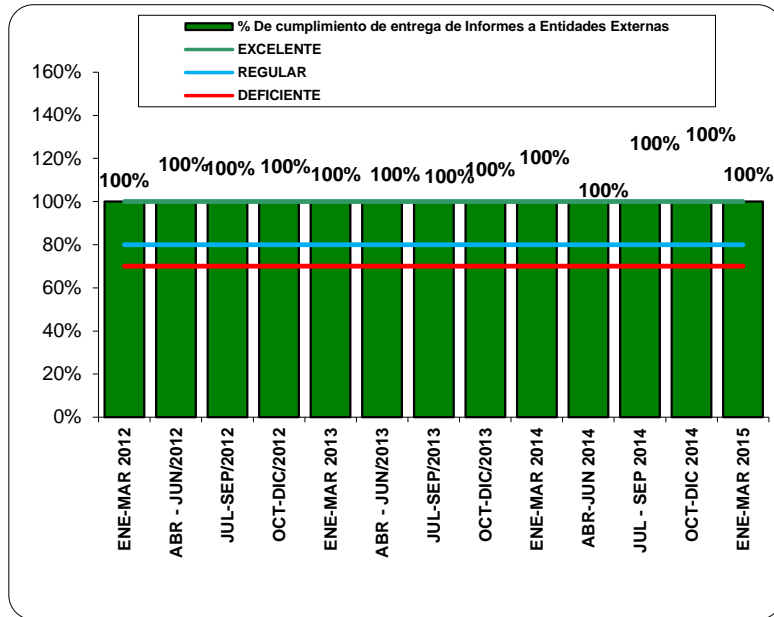

INDICES DE GESTION GESTION GERENCIAL

GESTION GERENCIAL

ANALISIS DE LOS INDICADORES:

INDICES DE GESTION GESTION GERENCIAL

NO CONFORMIDADES AUD EXTERNA CONTRALORIA-GERENCIA
EXCELENTE

% EFICIENCIA PLAN MEJORAMIENTO-GERENCIA
EXCELENTE

ANALISIS DE LOS INDICADORES: