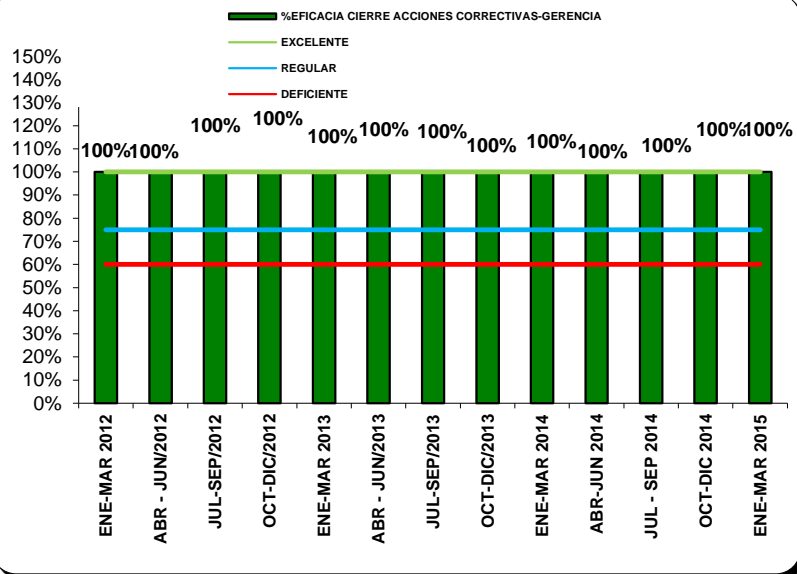

INDICES DE GESTION GESTION GERENCIAL

GESTION GERENCIAL

ANALISIS DE LOS INDICADORES:

INDICES DE GESTION GESTION GERENCIAL

NO CONFORMIDADES AUD EXTERNA CONTRALORIA-GERENCIA
EXCELENTE

% EFICIENCIA PLAN MEJORAMIENTO-GERENCIA
EXCELENTE

ANALISIS DE LOS INDICADORES: