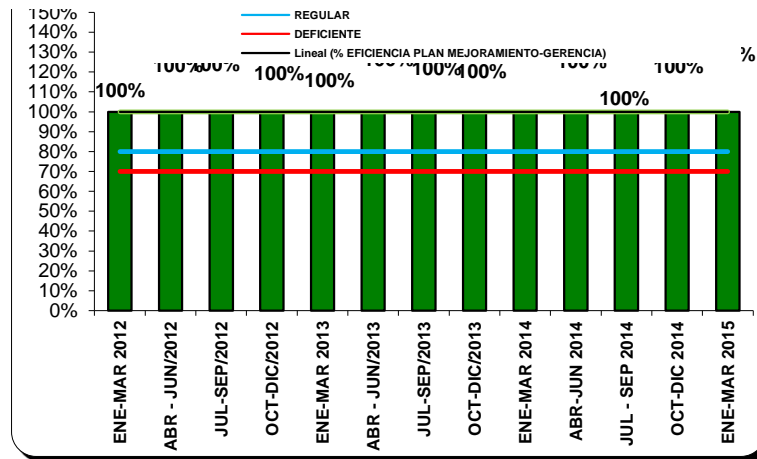

INDICES DE GESTION GESTION GERENCIAL

GESTION GERENCIAL

ANALISIS DE LOS INDICADORES:

INDICES DE GESTION GESTION GERENCIAL

NO CONFORMIDADES AUD EXTERNA CONTRALORIA-GERENCIA
EXCELENTE

% EFICIENCIA PLAN MEJORAMIENTO-GERENCIA
EXCELENTE

ANALISIS DE LOS INDICADORES: