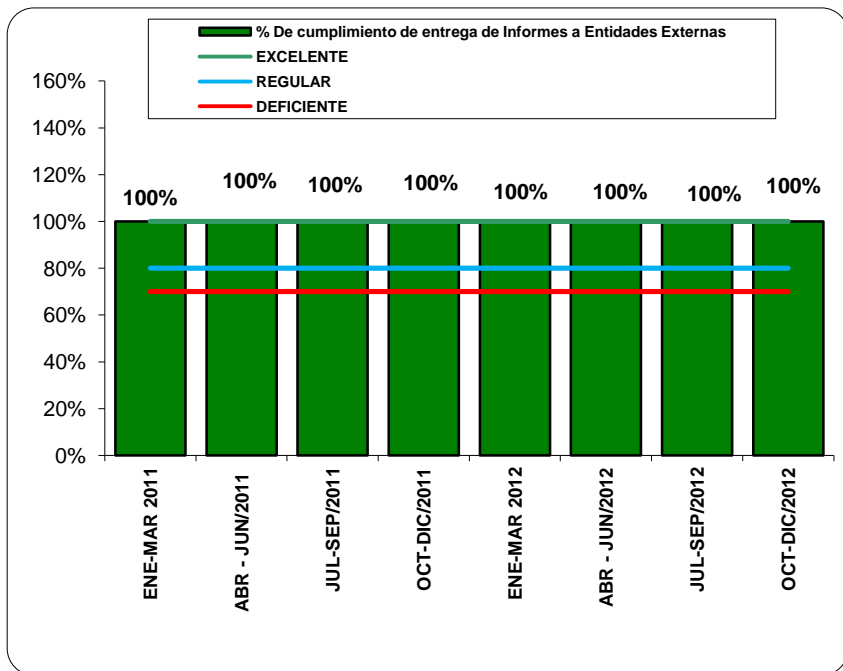

INDICES DE GESTION GESTION GERENCIAL

INDICES DE GESTION GESTION GERENCIAL

ANALISIS DE LOS INDICADORES:

INDICES DE GESTION GESTION GERENCIAL

ANALISIS DE LOS INDICADORES:

[Empty box for analysis of indicators]