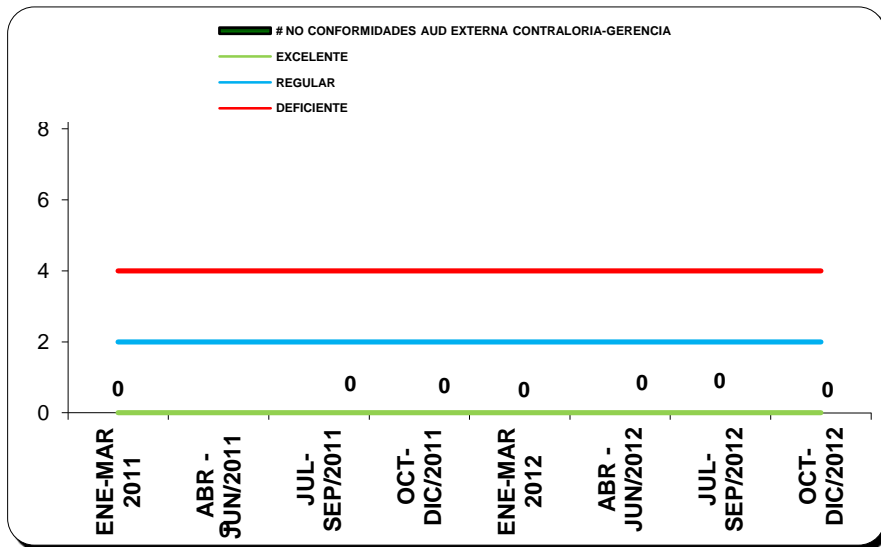

INDICES DE GESTION GESTION GERENCIAL

INDICES DE GESTION GESTION GERENCIAL

ANALISIS DE LOS INDICADORES:

INDICES DE GESTION GESTION GERENCIAL

ANALISIS DE LOS INDICADORES:

[Empty box for analysis of indicators]