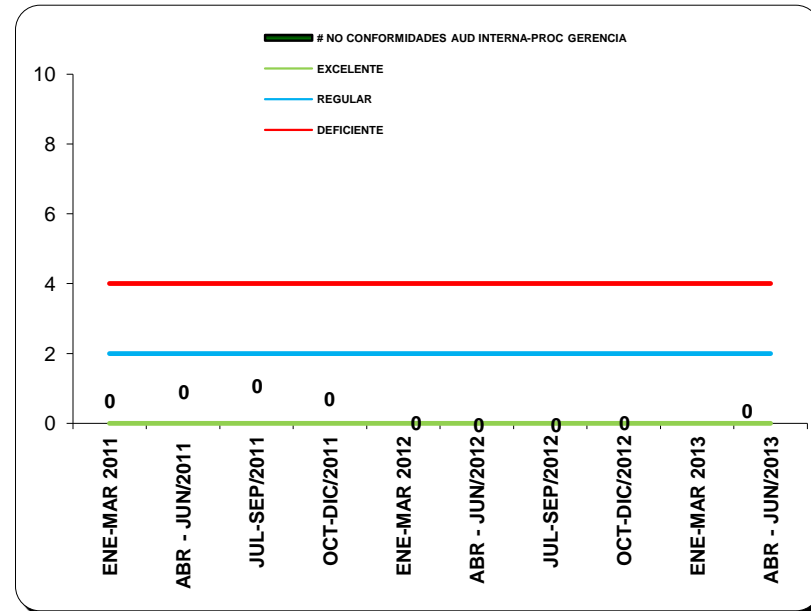

INDICES DE GESTION GESTION GERENCIAL

INDICES DE GESTION GESTION GERENCIAL

ANALISIS DE LOS INDICADORES:

INDICES DE GESTION GESTION GERENCIAL

ANALISIS DE LOS INDICADORES:

[Empty box for analysis of indicators]