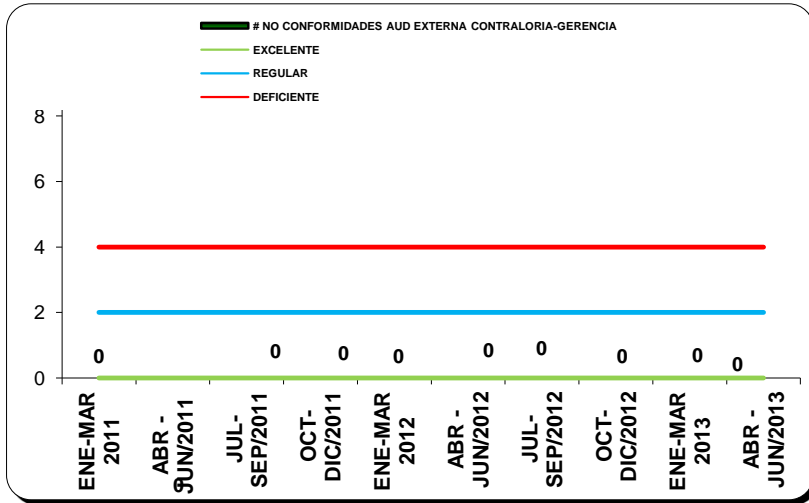

INDICES DE GESTION GESTION GERENCIAL

INDICES DE GESTION GESTION GERENCIAL

ANALISIS DE LOS INDICADORES:

INDICES DE GESTION GESTION GERENCIAL

ANALISIS DE LOS INDICADORES:

[Empty box for analysis of indicators]