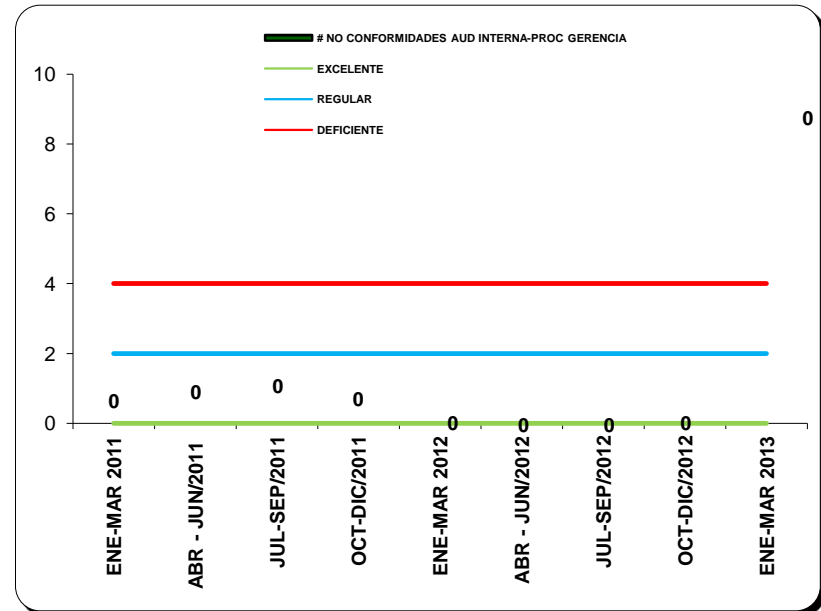

INDICES DE GESTION GESTION GERENCIAL

INDICES DE GESTION GESTION GERENCIAL

ANALISIS DE LOS INDICADORES:

INDICES DE GESTION GESTION GERENCIAL

ANALISIS DE LOS INDICADORES:

[Empty box for analysis of indicators]