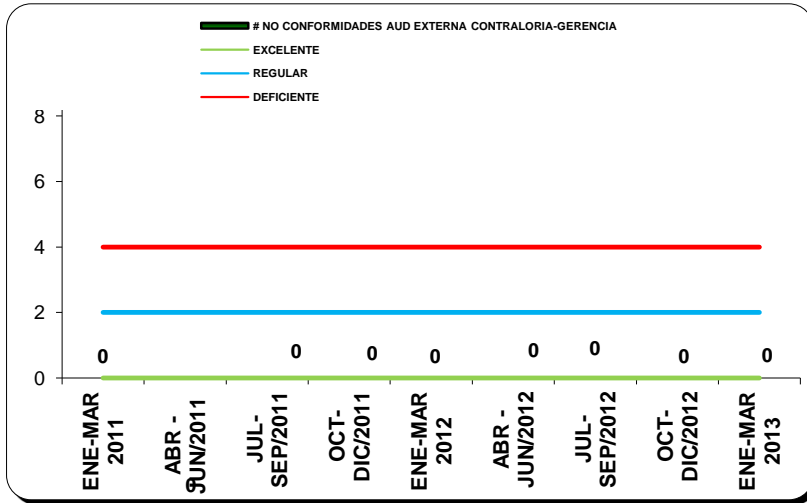

INDICES DE GESTION GESTION GERENCIAL

INDICES DE GESTION GESTION GERENCIAL

ANALISIS DE LOS INDICADORES:

INDICES DE GESTION GESTION GERENCIAL

ANALISIS DE LOS INDICADORES:

[Empty box for analysis of indicators]