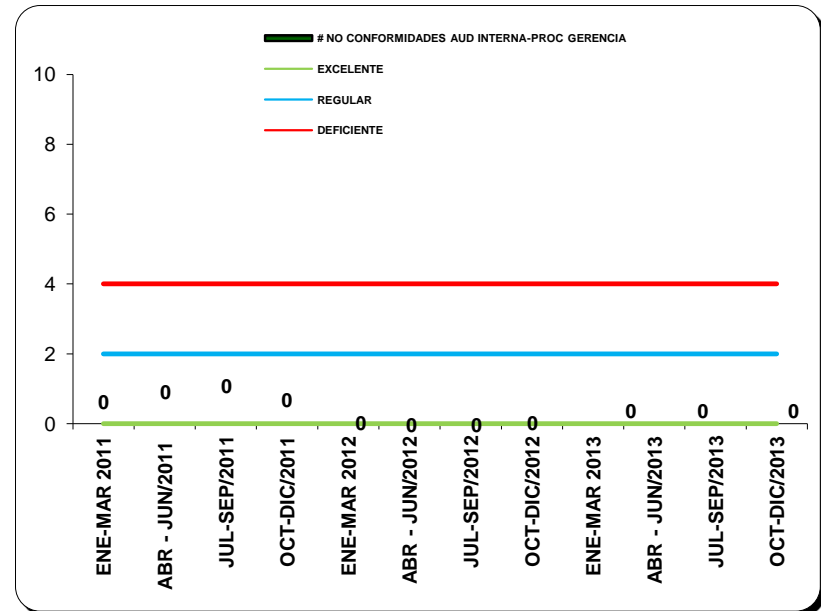

INDICES DE GESTION GESTION GERENCIAL

INDICES DE GESTION GESTION GERENCIAL

ANALISIS DE LOS INDICADORES:

INDICES DE GESTION GESTION GERENCIAL

ANALISIS DE LOS INDICADORES:

[Empty box for analysis of indicators]