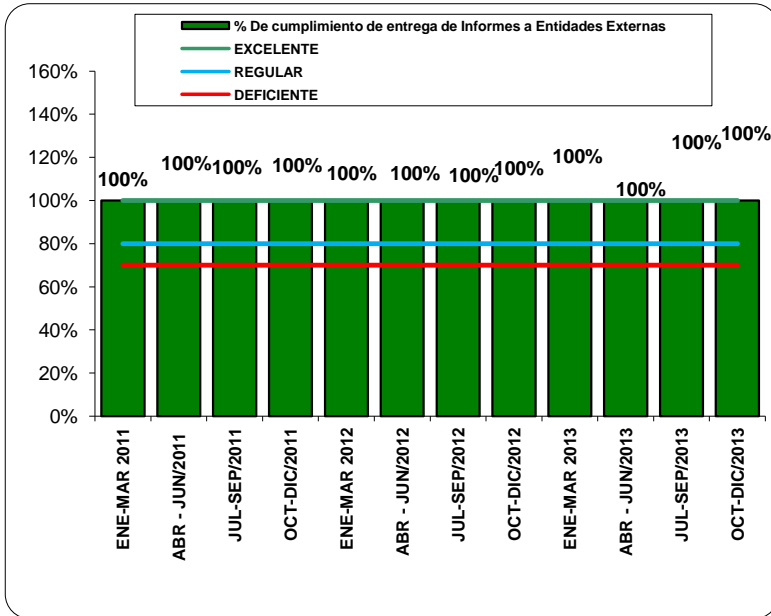

INDICES DE GESTION GESTION GERENCIAL

INDICES DE GESTION GESTION GERENCIAL

ANALISIS DE LOS INDICADORES:

INDICES DE GESTION GESTION GERENCIAL

ANALISIS DE LOS INDICADORES:

[Empty box for analysis of indicators]