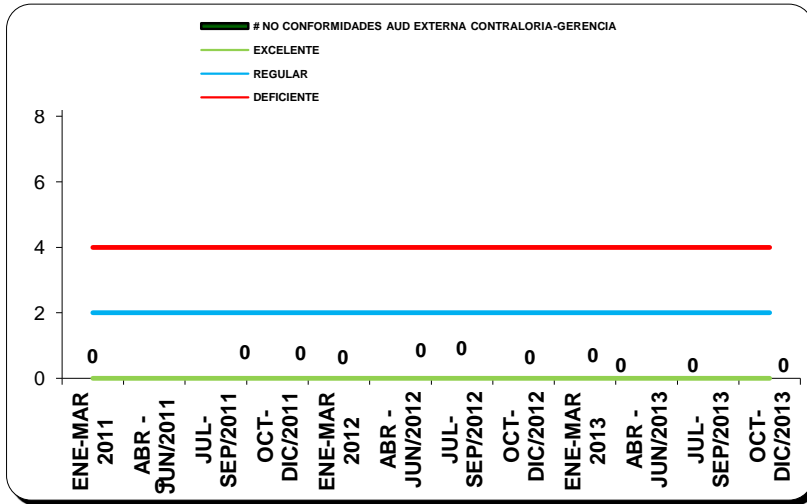

INDICES DE GESTION GESTION GERENCIAL

INDICES DE GESTION GESTION GERENCIAL

ANALISIS DE LOS INDICADORES:

INDICES DE GESTION GESTION GERENCIAL

ANALISIS DE LOS INDICADORES:

[Empty box for analysis of indicators]