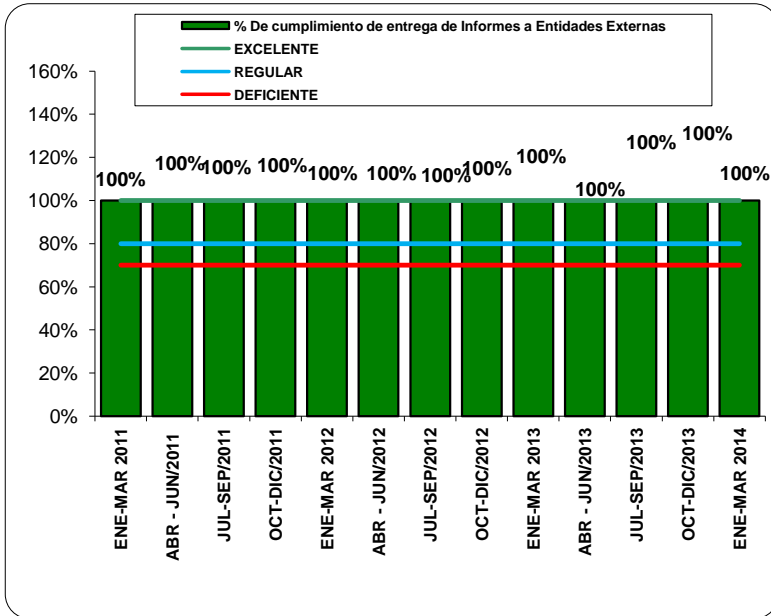

INDICES DE GESTION GESTION GERENCIAL

INDICES DE GESTION GESTION GERENCIAL

ANALISIS DE LOS INDICADORES:

INDICES DE GESTION GESTION GERENCIAL

ANALISIS DE LOS INDICADORES:

[Empty box for analysis of indicators]