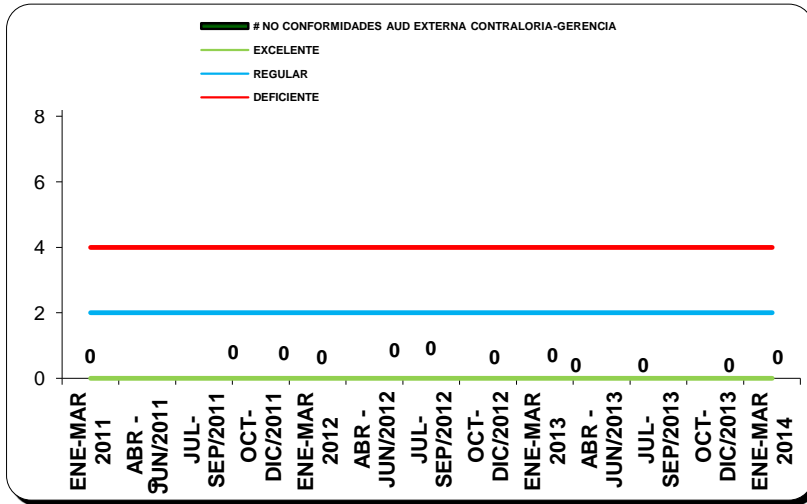

INDICES DE GESTION GESTION GERENCIAL

INDICES DE GESTION GESTION GERENCIAL

ANALISIS DE LOS INDICADORES:

INDICES DE GESTION GESTION GERENCIAL

ANALISIS DE LOS INDICADORES:

[Empty box for analysis of indicators]