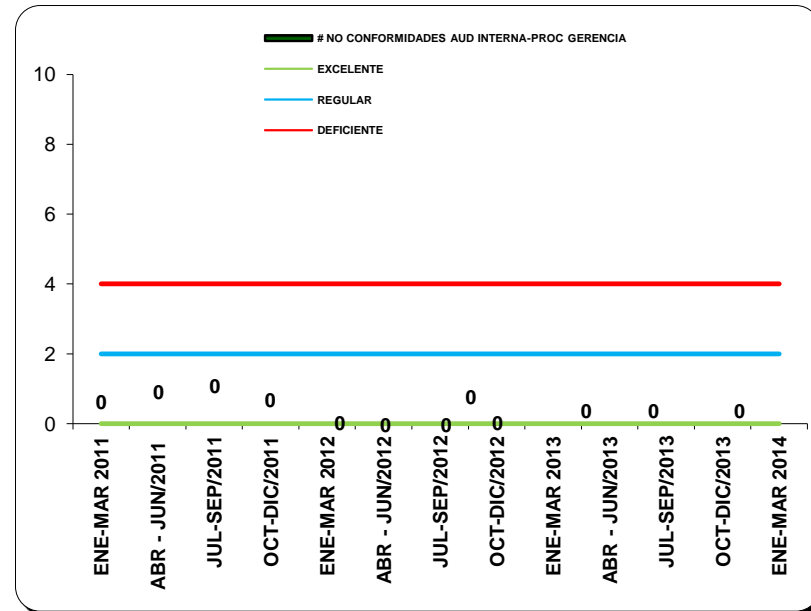

INDICES DE GESTION GESTION GERENCIAL

INDICES DE GESTION GESTION GERENCIAL

ANALISIS DE LOS INDICADORES:

INDICES DE GESTION GESTION GERENCIAL

ANALISIS DE LOS INDICADORES:

[Empty box for analysis of indicators]