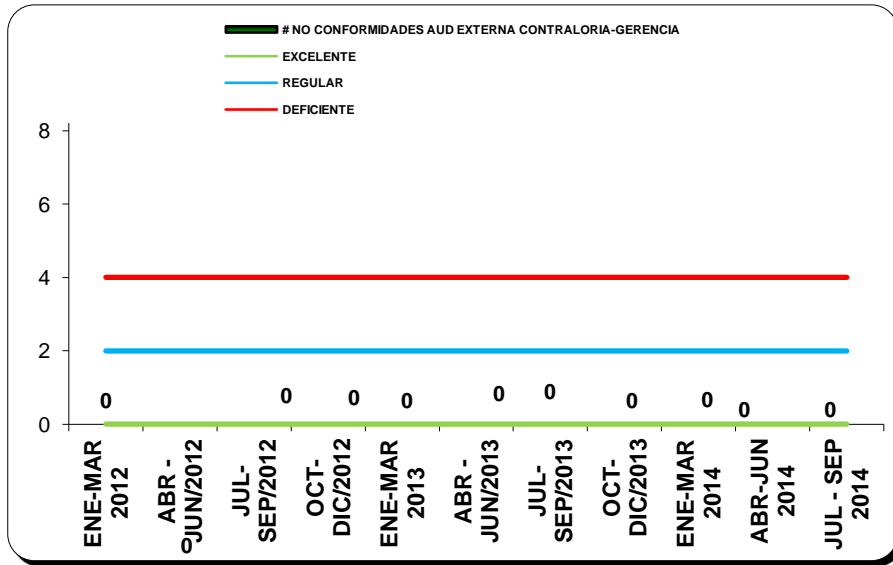

INDICES DE GESTION GESTION GERENCIAL

INDICES DE GESTION GESTION GERENCIAL

ANALISIS DE LOS INDICADORES:

INDICES DE GESTION GESTION GERENCIAL

ANALISIS DE LOS INDICADORES: