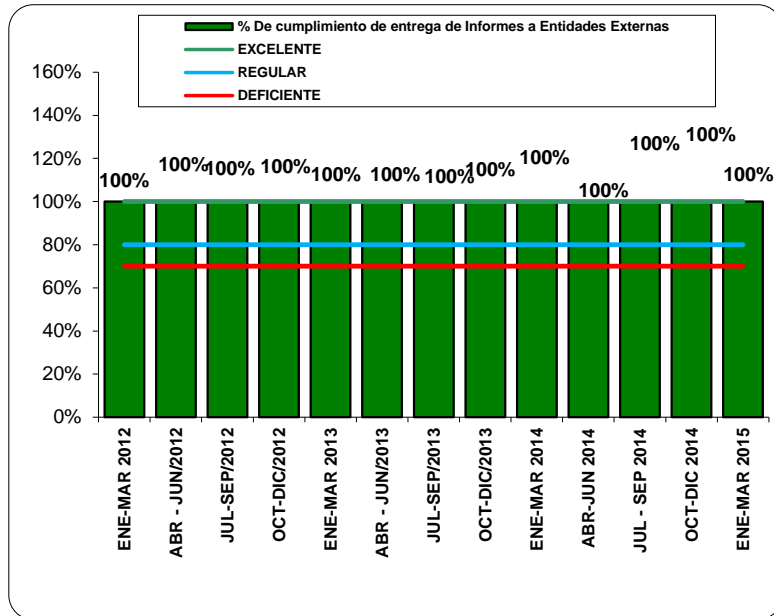

INDICES DE GESTION GESTION GERENCIAL

GESTION GERENCIAL

ANALISIS DE LOS INDICADORES:

INDICES DE GESTION GESTION GERENCIAL

NO CONFORMIDADES AUD EXTERNA CONTRALORIA-GERENCIA
EXCELENTE

% EFICIENCIA PLAN MEJORAMIENTO-GERENCIA
EXCELENTE

ANALISIS DE LOS INDICADORES: