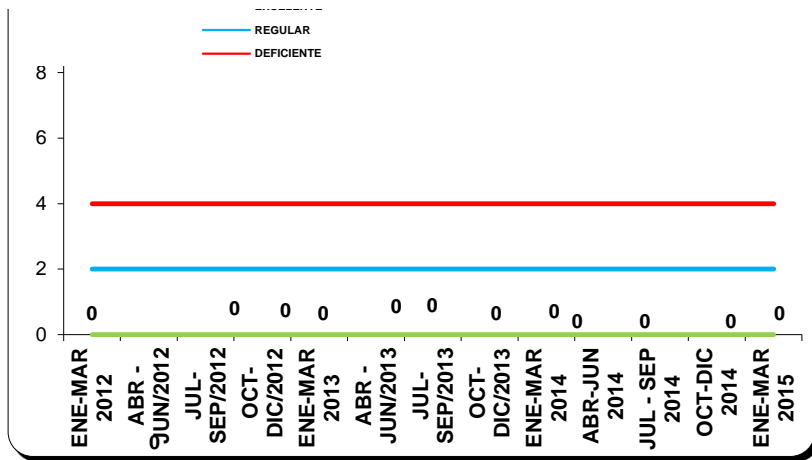

INDICES DE GESTION GESTION GERENCIAL

GESTION GERENCIAL

ANALISIS DE LOS INDICADORES:

INDICES DE GESTION GESTION GERENCIAL

NO CONFORMIDADES AUD EXTERNA CONTRALORIA-GERENCIA
EXCELENTE

% EFICIENCIA PLAN MEJORAMIENTO-GERENCIA
EXCELENTE

ANALISIS DE LOS INDICADORES: