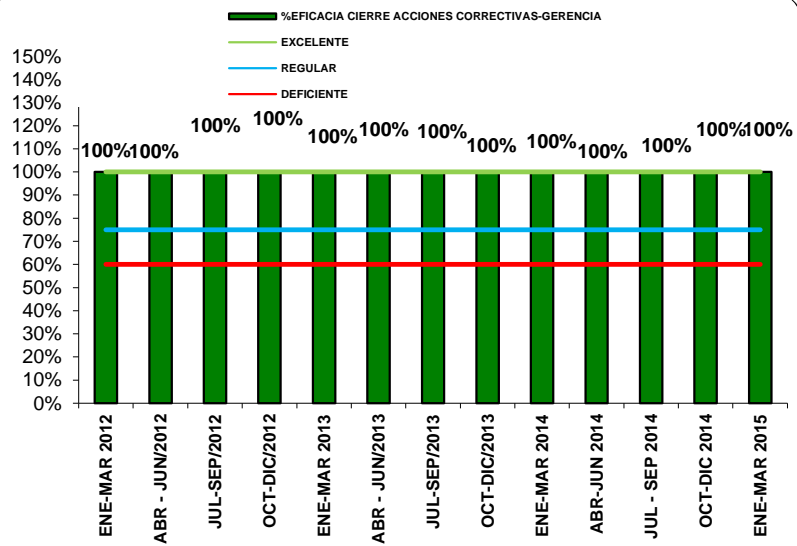

INDICES DE GESTION GESTION GERENCIAL

GESTION GERENCIAL

ANALISIS DE LOS INDICADORES:

INDICES DE GESTION GESTION GERENCIAL

NO CONFORMIDADES AUD EXTERNA CONTRALORIA-GERENCIA
EXCELENTE

% EFICIENCIA PLAN MEJORAMIENTO-GERENCIA
EXCELENTE

ANALISIS DE LOS INDICADORES: