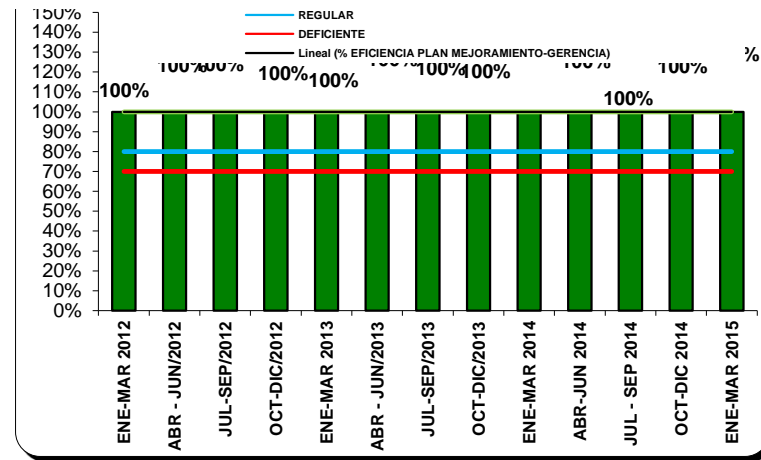

INDICES DE GESTION GESTION GERENCIAL

GESTION GERENCIAL

ANALISIS DE LOS INDICADORES:

INDICES DE GESTION GESTION GERENCIAL

NO CONFORMIDADES AUD EXTERNA CONTRALORIA-GERENCIA
EXCELENTE

% EFICIENCIA PLAN MEJORAMIENTO-GERENCIA
EXCELENTE

ANALISIS DE LOS INDICADORES: