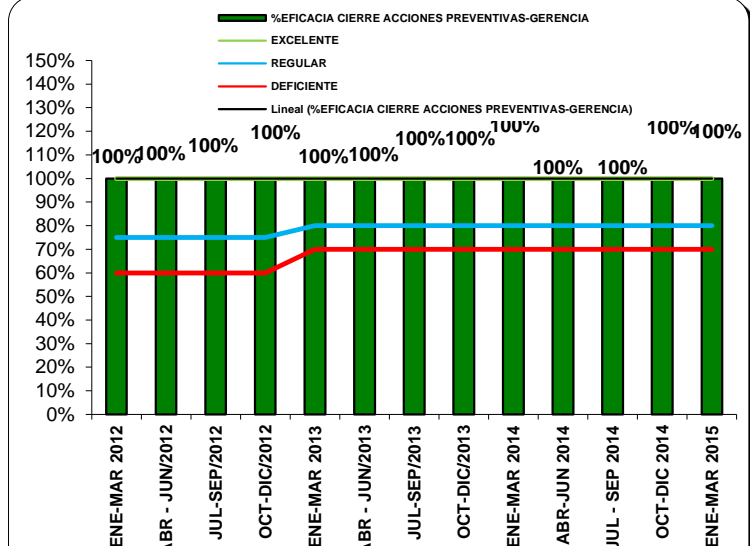

INDICES DE GESTION GESTION GERENCIAL

GESTION GERENCIAL

ANALISIS DE LOS INDICADORES:

INDICES DE GESTION GESTION GERENCIAL

NO CONFORMIDADES AUD EXTERNA CONTRALORIA-GERENCIA
EXCELENTE

% EFICIENCIA PLAN MEJORAMIENTO-GERENCIA
EXCELENTE

ANALISIS DE LOS INDICADORES: