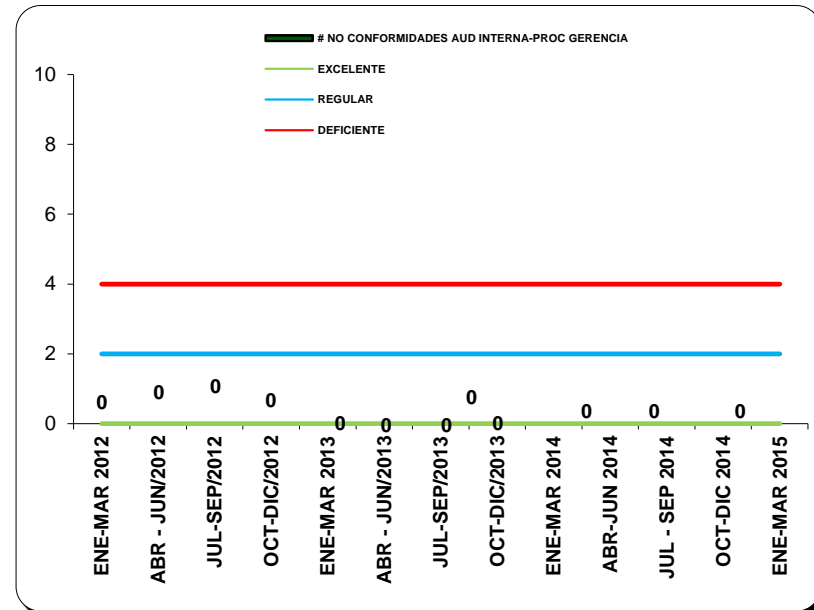

INDICES DE GESTION GESTION GERENCIAL

GESTION GERENCIAL

ANALISIS DE LOS INDICADORES:

INDICES DE GESTION GESTION GERENCIAL

NO CONFORMIDADES AUD EXTERNA CONTRALORIA-GERENCIA
EXCELENTE

% EFICIENCIA PLAN MEJORAMIENTO-GERENCIA
EXCELENTE

ANALISIS DE LOS INDICADORES: