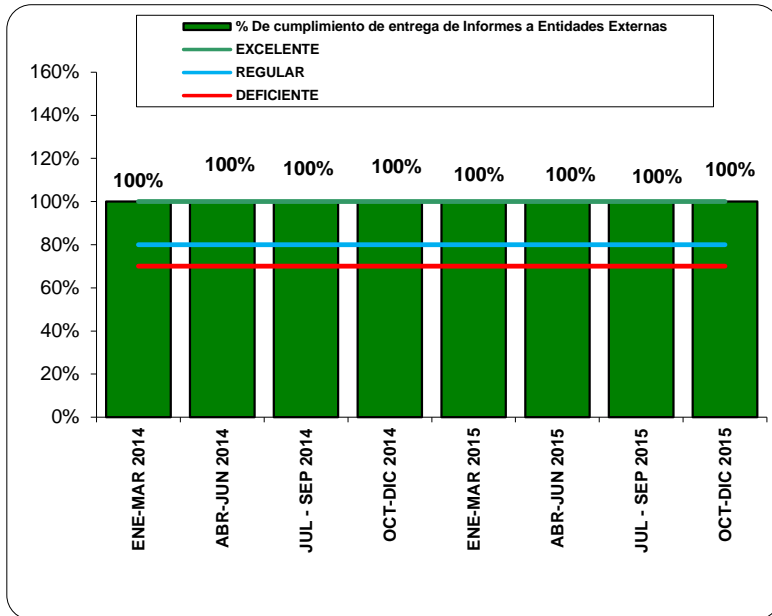

INDICES DE GESTION GESTION GERENCIAL

GESTION GERENCIAL

ANALISIS DE LOS INDICADORES:

ANALISIS DE LOS INDICADORES: