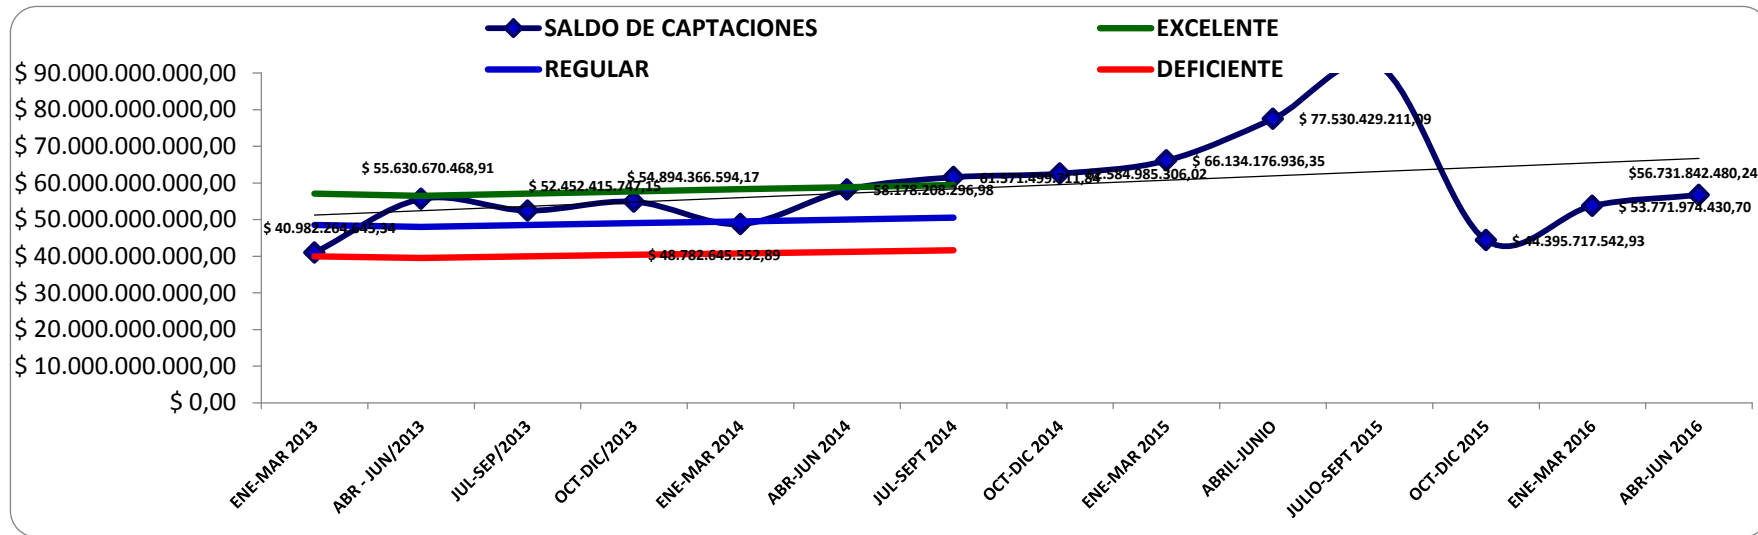

## INDICES DE GESTION GESTION COMERCIAL Y DE MERCADEO

## INDICES DE GESTION GESTION COMERCIAL Y DE MERCADEO

160,0%

■ SATISFACCION DE CLIENTES  
■ EXCELENTE

130%

■ % EFECTIVIDAD COMERCIAL  
■ EXCELENTE