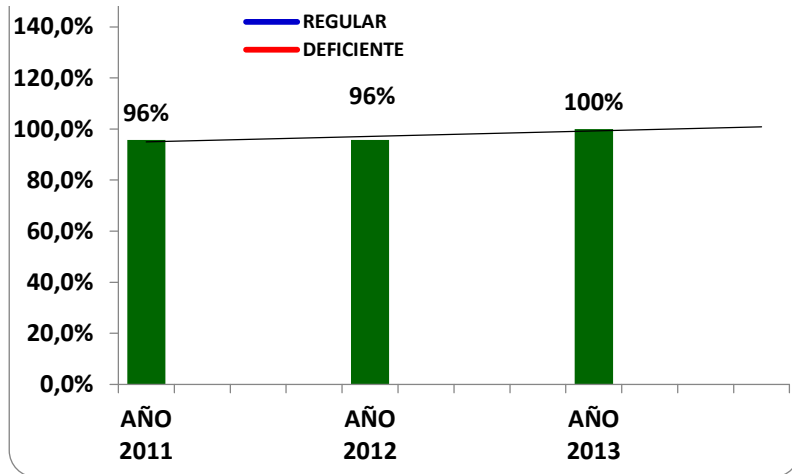

## INDICES DE GESTION GESTION COMERCIAL Y DE MERCADEO

160,0%

■ SATISFACCION DE CLIENTES  
■ EXCELENTE

130%

■ % EFECTIVIDAD COMERCIAL  
■ EXCELENTE

## INDICES DE GESTION GESTION COMERCIAL Y DE MERCADEO