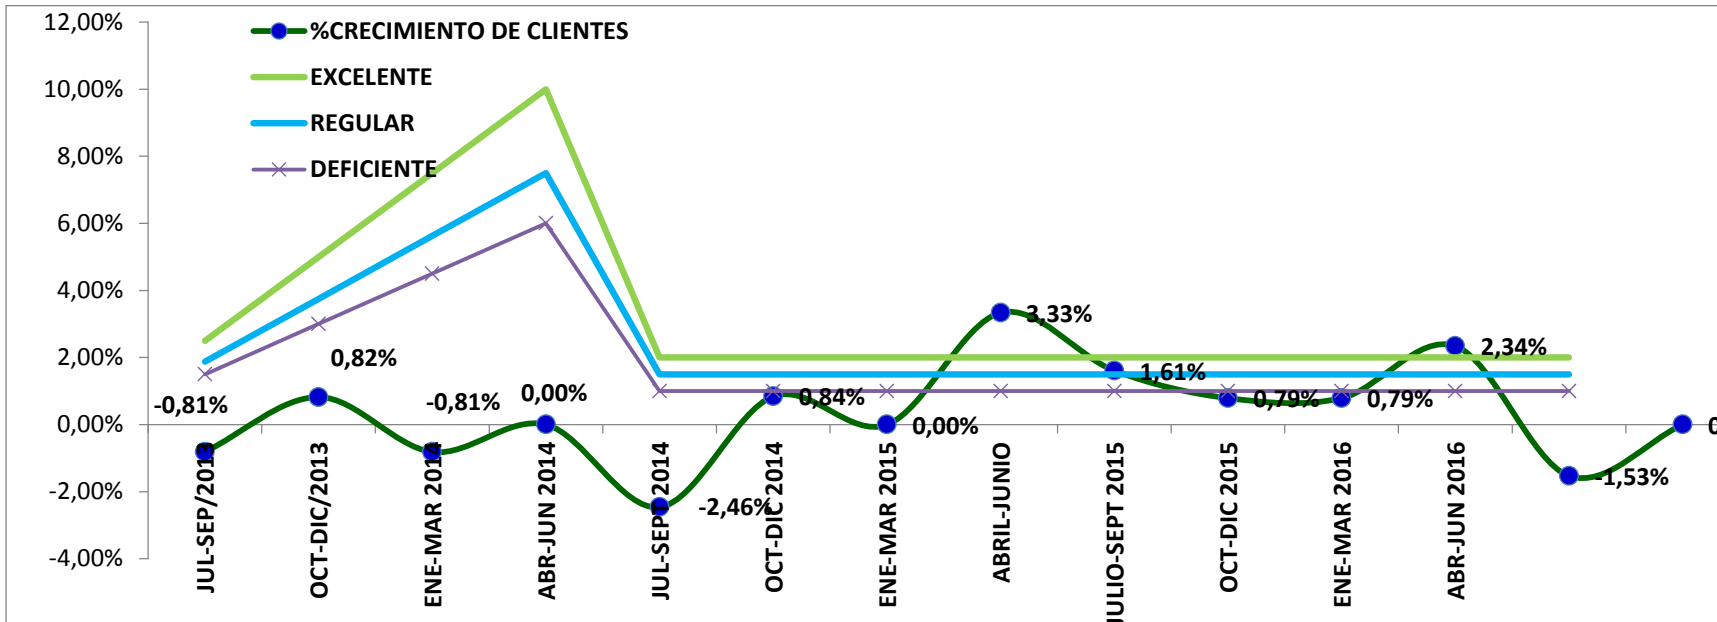

## INDICES DE GESTION GESTION COMERCIAL Y DE MERCADEO

## INDICES DE GESTION GESTION COMERCIAL Y DE MERCADEO

160,0%

■ SATISFACCION DE CLIENTES  
■ EXCELENTE

130%

■ % EFECTIVIDAD COMERCIAL  
■ EXCELENTE