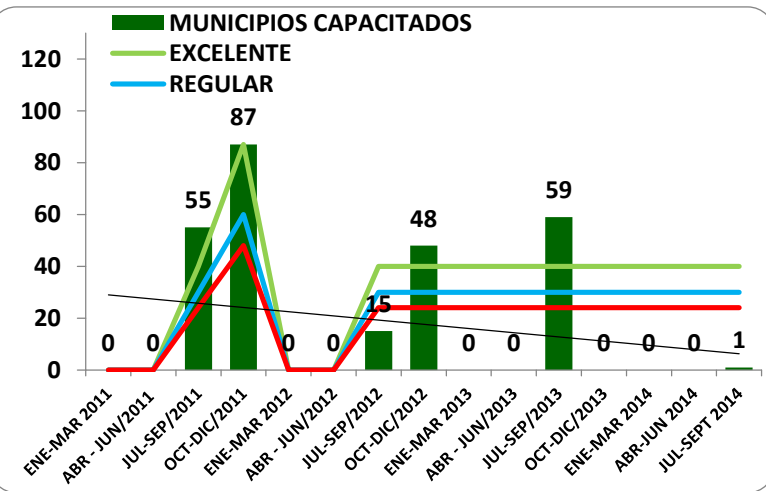

## INDICES DE GESTION GESTION COMERCIAL Y DE MERCADEO

160,0%

■ SATISFACCION DE CLIENTES  
■ EXCELENTE

130%

■ % EFECTIVIDAD COMERCIAL  
■ EXCELENTE

## INDICES DE GESTION GESTION COMERCIAL Y DE MERCADEO