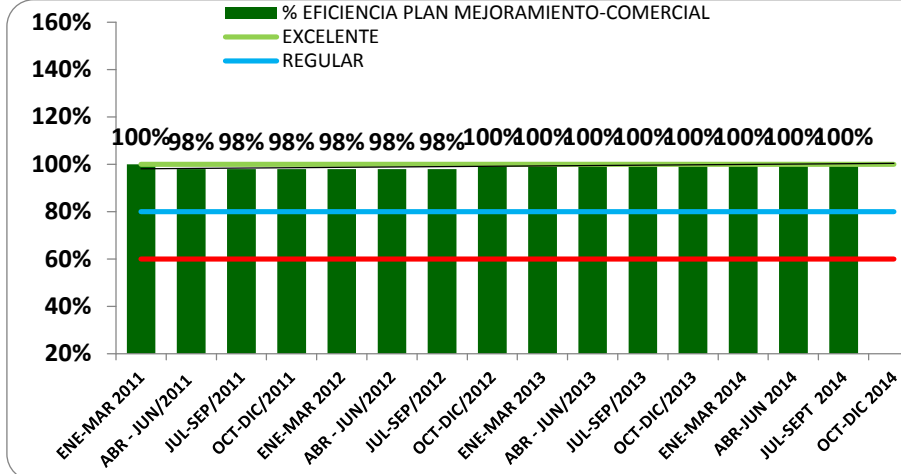

## INDICES DE GESTION GESTION COMERCIAL Y DE MERCADEO

160,0%

■ SATISFACCION DE CLIENTES  
■ EXCELENTE

130%

■ % EFECTIVIDAD COMERCIAL  
■ EXCELENTE