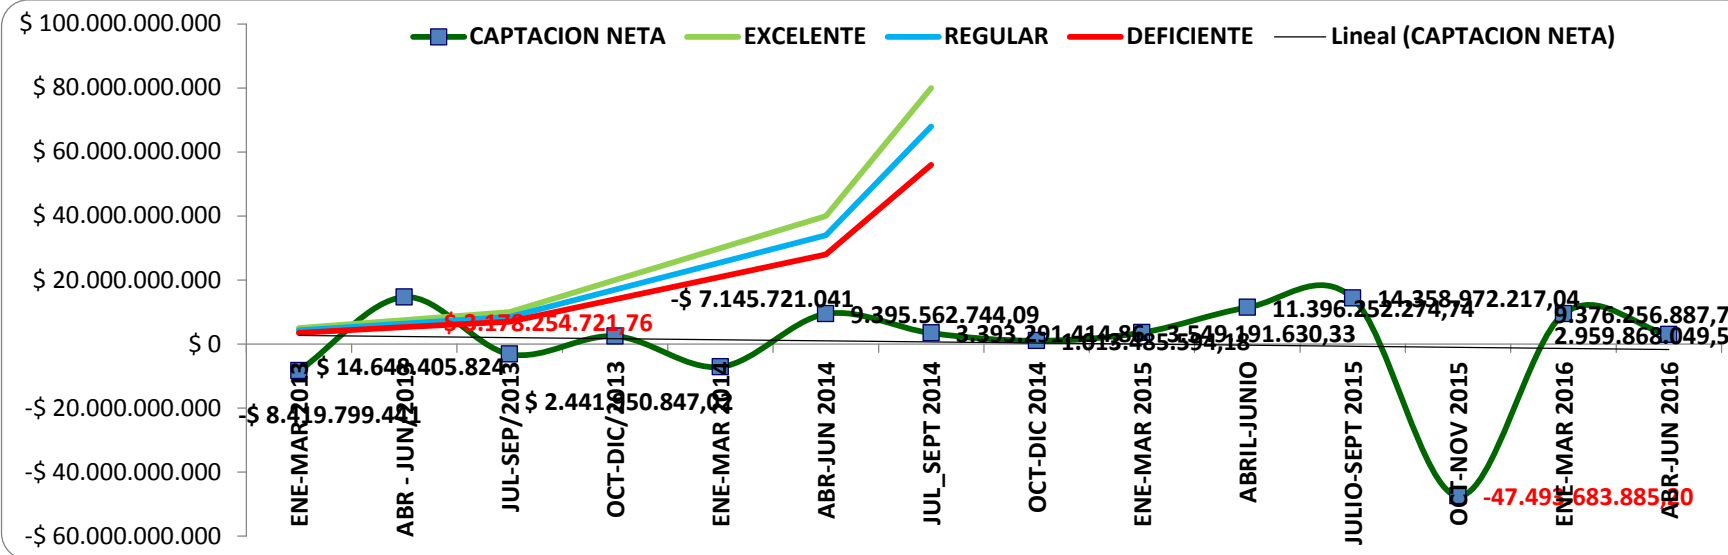

## INDICES DE GESTION GESTION COMERCIAL Y DE MERCADEO

160,0%

■ SATISFACCION DE CLIENTES  
■ EXCELENTE

130%

■ % EFECTIVIDAD COMERCIAL  
■ EXCELENTE