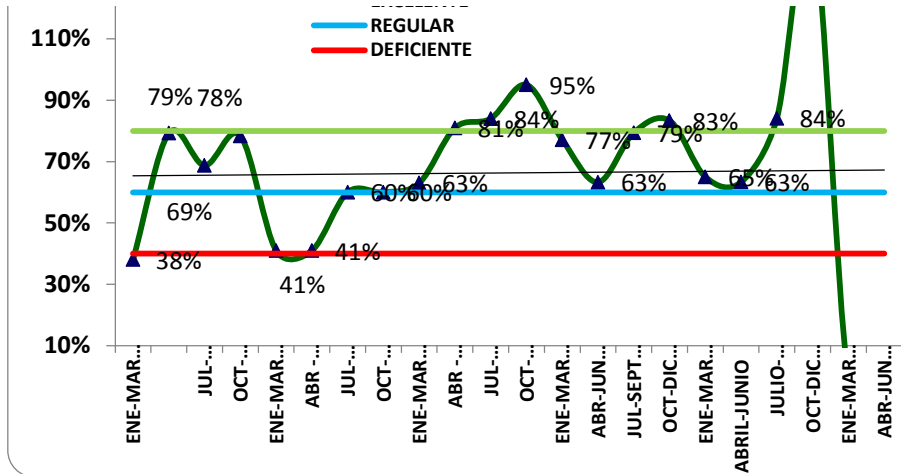

## INDICES DE GESTION GESTION COMERCIAL Y DE MERCADEO

160,0%

■ SATISFACCION DE CLIENTES  
■ EXCELENTE

130%

■ % EFECTIVIDAD COMERCIAL  
■ EXCELENTE

## INDICES DE GESTION GESTION COMERCIAL Y DE MERCADEO