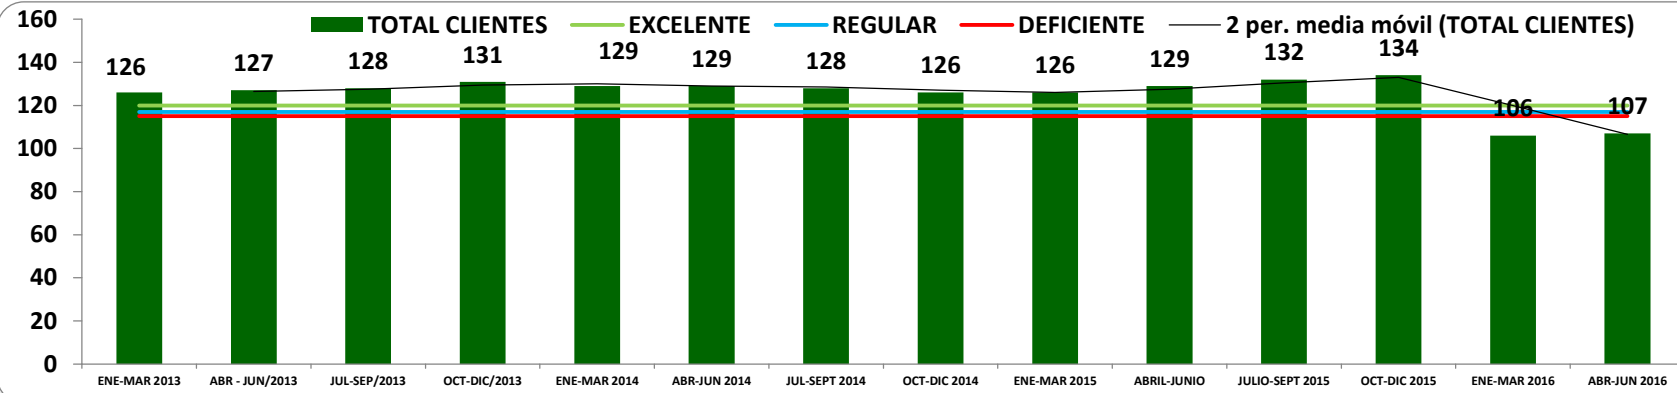

## INDICES DE GESTION GESTION COMERCIAL Y DE MERCADEO

## INDICES DE GESTION GESTION COMERCIAL Y DE MERCADEO

160,0%

■ SATISFACCION DE CLIENTES  
■ EXCELENTE

130%

■ % EFECTIVIDAD COMERCIAL  
■ EXCELENTE