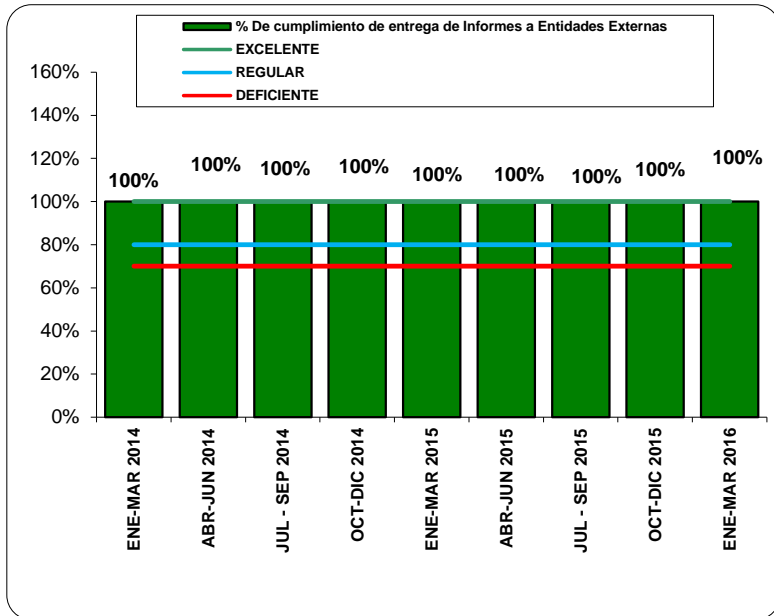

INDICES DE GESTION GESTION GERENCIAL

GESTION GERENCIAL

ANALISIS DE LOS INDICADORES:

ANALISIS DE LOS INDICADORES: